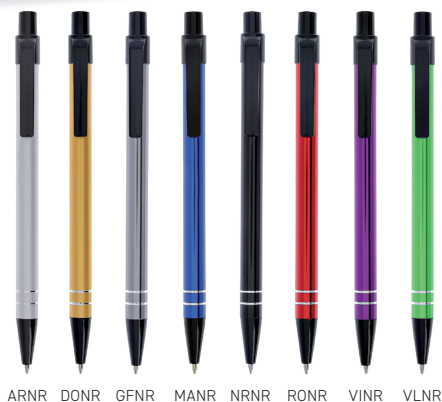

Prix marqué en €

50 100 250 500 1000 2500

TA51 TAMPO 1 Coul.

4,92 3,34 2,26 1,94 1,79 1,64

ARNR

Stylo multifonction

Idéal pour les petits bricoleurs

4 en 1
Stylo - Stylet
Décapsuleur
Double tournevis

ARNR DONR GFNR MANR NRRR RONR VINR VLNR

e2002

Bille poussoir. Encre noire.
Aluminium - Clip plastique.
ø 0,9 x 13,8 cm - 15 gr.
Sachet unitaire / 1000
TA71 - YA21 : 5 x 0,6 cm

Prix marqué en €	100	250	500	1000	2500
TA71 TAMPO 1 Coul.	1,98	1,42	1,15	1,00	0,93
YA21 GRAVURE YAG	1,97	1,34	1,06	0,89	0,83

Le stylo qui se démarque !

ASPECT SABLÉ

BU NR RO

e1212

Bille poussoir. Encre noire.
Aluminium/aspect sablé - Clip métal - ø 0,9 x 14 cm - 21 gr.
Sachet unitaire / 500
TA71 : 4,5 x 0,7 cm
YA21 : 5 x 0,5 cm