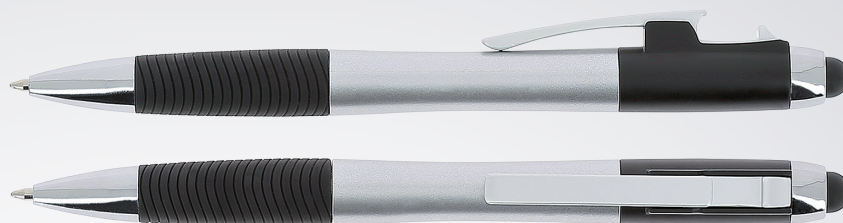

Prix marqué en €

50 100 250 500 1000 2500

TA51 TAMPO 1 Coul.

4,92 3,34 2,26 1,94 1,79 1,64

ARNR

Stylo multifonction

Idéal pour les petits bricoleurs

4 en 1
Stylo - Stylet
Décapsuleur
Double tournevis